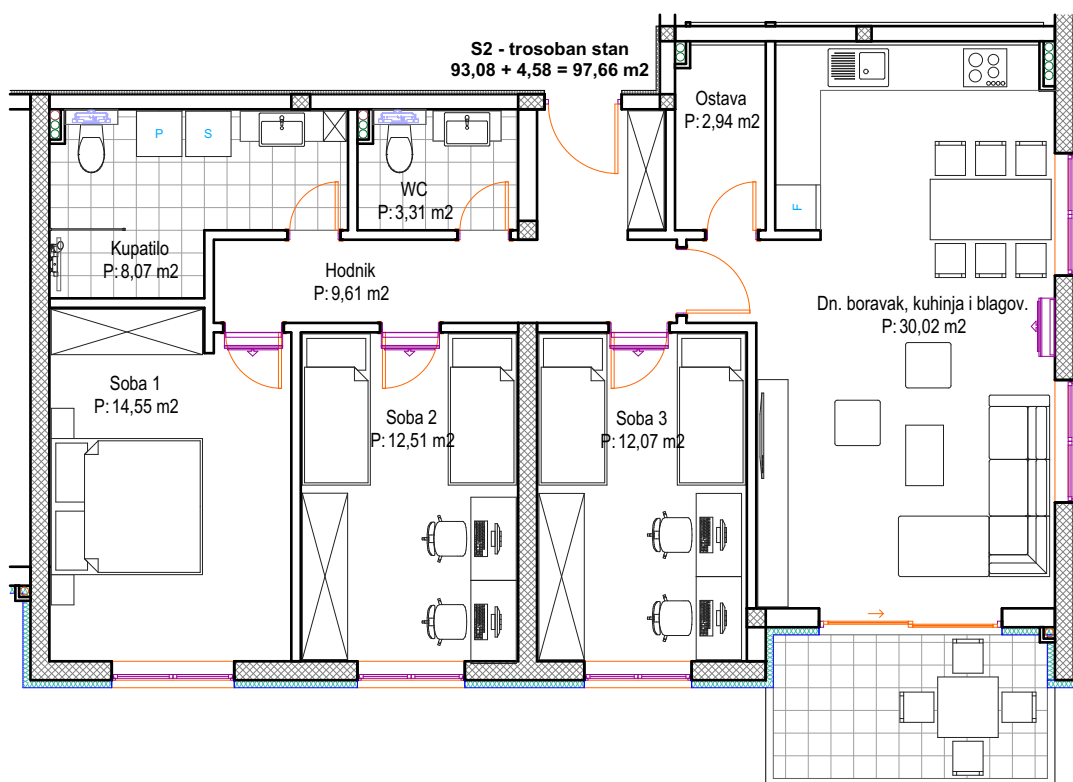

POLOŽAJ STANA

UKUPNA NETO POVRŠINA:	97,66 m ²
ETAŽA:	1. KAT
MJERILO:	1:100

**S2 - trosoban stan**

1. Hodnik	9,61 m ²
2. Dnevni boravak, kuhinja i blagovaonica	30,02 m ²
3. Ostava	2,94 m ²
4. Soba 1	14,55 m ²
5. Soba 2	12,51 m ²
6. Soba 3	12,07 m ²
7. Kupatilo	8,07 m ²
8. WC	3,31 m ²
Ukupno:	93,08 m²
9. Balkon/lođa (4,97x0,50+2,78x0,75)	4,58 m ²
Ukupno:	97,66 m²