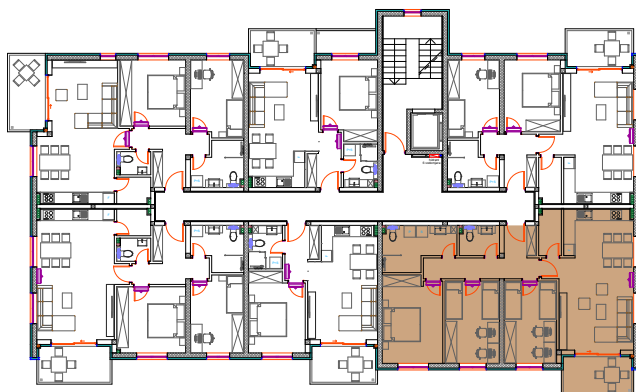

POLOŽAJ STANA

UKUPNA NETO POVRŠINA:	97,66 m ²
ETAŽA:	1. KAT
MJERILO:	1:100

**S2 - trosoban stan**

1. Hodnik	9,61 m ²
2. Dnevni boravak, kuhinja i blagovaonica	30,02 m ²
3. Ostava	2,94 m ²
4. Soba 1	14,55 m ²
5. Soba 2	12,51 m ²
6. Soba 3	12,07 m ²
7. Kupatilo	8,07 m ²
8. WC	3,31 m ²
Ukupno:	93,08 m²
9. Balkon/lođa (4,97x0,50+2,78x0,75)	4,58 m ²
Ukupno:	97,66 m²