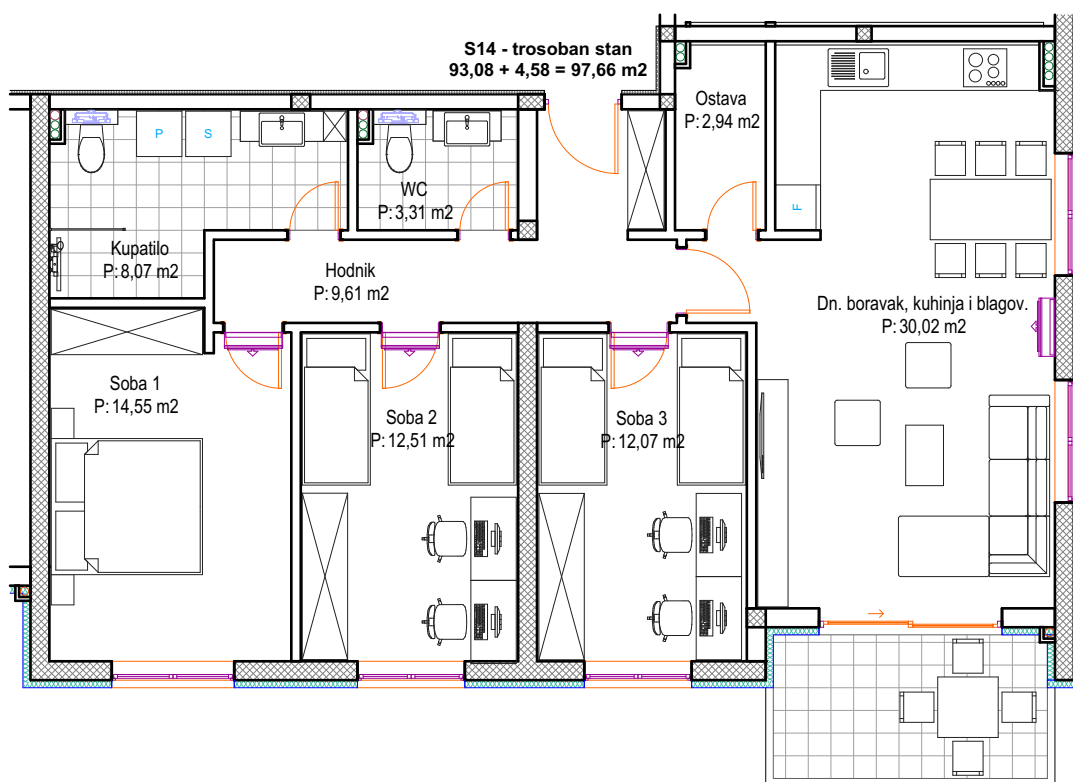

POLOŽAJ STANA

UKUPNA NETO POVRŠINA:	97,66 m ²
ETAŽA:	3. KAT
MJERILO:	1:100

**S14 - trosoban stan**

1. Hodnik	9,61 m ²
2. Dnevni boravak, kuhinja i blagovaonica	30,02 m ²
3. Ostava	2,94 m ²
4. Soba 1	14,55 m ²
5. Soba 2	12,51 m ²
6. Soba 3	12,07 m ²
7. Kupatilo	8,07 m ²
8. WC	3,31 m ²
Ukupno:	93,08 m²
9. Balkon/lođa (4,97x0,50+2,78x0,75)	4,58 m ²
Ukupno:	97,66 m²