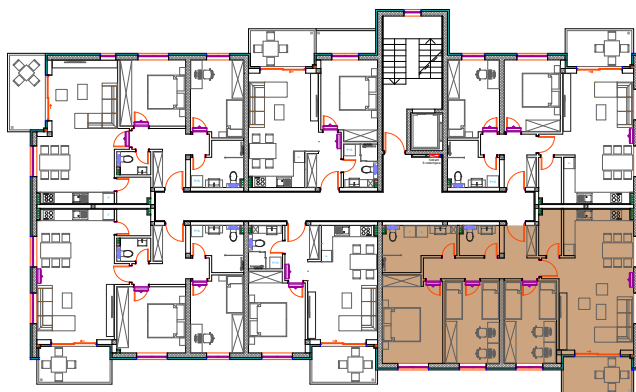

POLOŽAJ STANA

UKUPNA NETO POVRŠINA:	97,66 m ²
ETAŽA:	3. KAT
MJERILO:	1:100

**S14 - trosoban stan**

1. Hodnik	9,61 m ²
2. Dnevni boravak, kuhinja i blagovaonica	30,02 m ²
3. Ostava	2,94 m ²
4. Soba 1	14,55 m ²
5. Soba 2	12,51 m ²
6. Soba 3	12,07 m ²
7. Kupatilo	8,07 m ²
8. WC	3,31 m ²
Ukupno:	93,08 m²
9. Balkon/lođa (4,97x0,50+2,78x0,75)	4,58 m ²
Ukupno:	97,66 m²